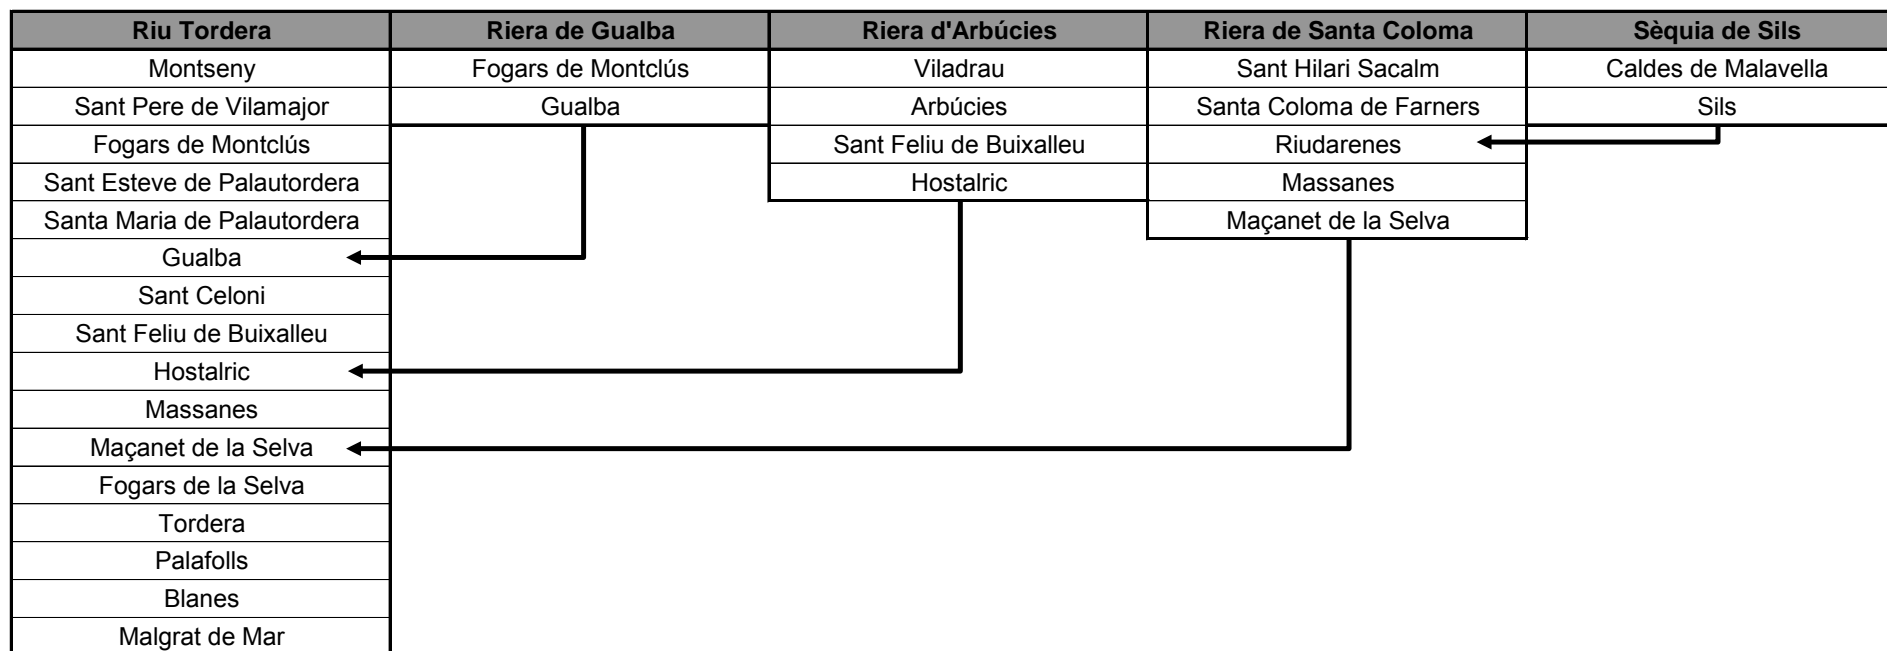

RIERA DE CALONGE

Riera de Calonge
Santa Cristina d'Aro
Castell-Platja d'Aro
Calonge

RIU RIDAURA

Riu Ridaura
Llagostera
Santa Cristina d'Aro
Castell-Platja d'Aro

RIERA DE TOSSA

Riera de Tossa
Tossa de Mar

RIU TORDERA

RIERA DE PINEDA

Riera de Pineda
Sant Cebrià de Vallalta
Tordera
Pineda de Mar

RIERA DE VALLALTA

Riera de Vallalta
Arenys de Munt
Sant Iscle de Vallalta
Sant Cebrià de Vallalta
Sant Pol de Mar

RIERA D'ARENYS